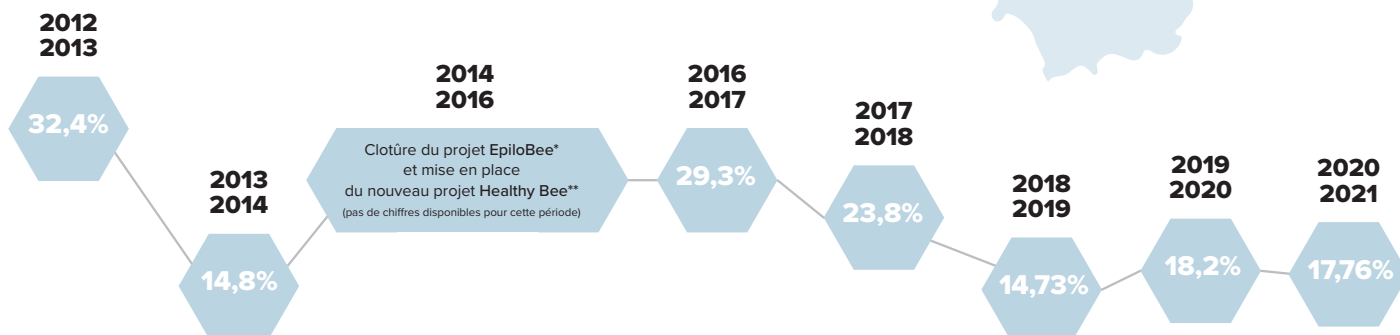

# Les abeilles en Belgique

En Belgique, il existe **370 espèces connues d'abeilles** (domestiques et sauvages)

## Races domestiques mellifères

## Taux de mortalité hivernal depuis 2012

\* Epilobee: programme de surveillance active de la mortalité des colonies d'abeilles, co-financé par la Commission européenne et les États membres, mis en œuvre au sein de 17 États membres.