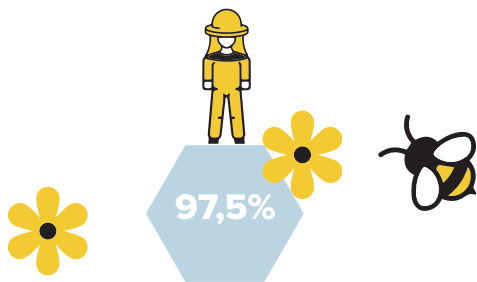

Les apiculteurs en Belgique

Evolution du nombre d'apiculteurs enregistrés à l'AFSCA

Pic d'augmentation pendant le coronavirus
+ 1305 nouveaux apiculteurs qui se sont fait enregistrer à l'AFSCA en 2020

Amateurs

Professionnels

Nombre de ruchers par apiculteur en moyenne :

Nombre de colonies par apiculteur en moyenne:

Age

Apiculteur depuis