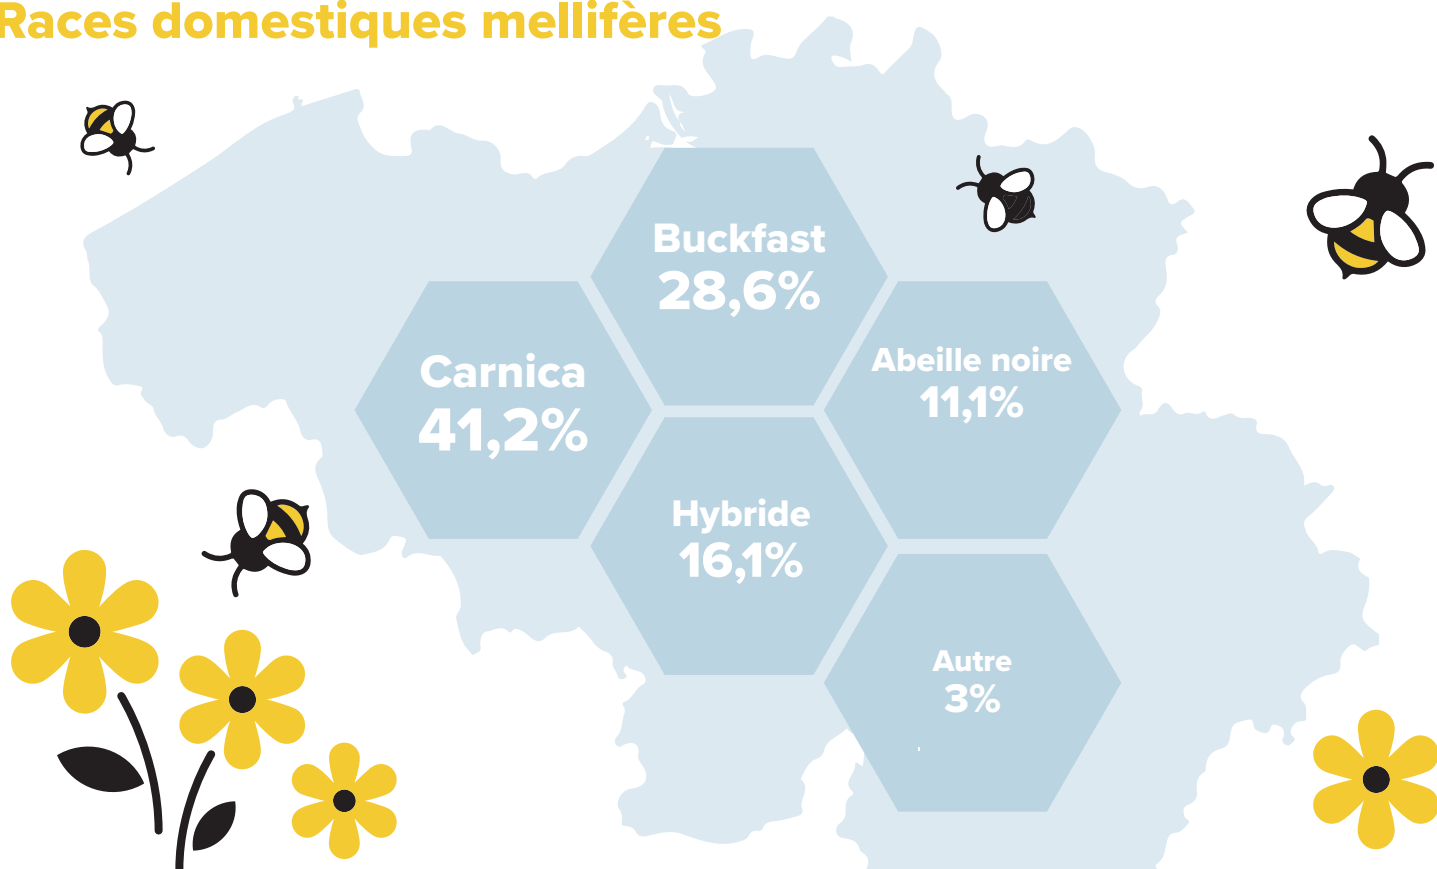

# Les abeilles en Belgique

En Belgique, il existe **370 espèces connues d'abeilles** (domestiques et sauvages)

## Races domestiques mellifères

## Taux de mortalité hivernal depuis 2012

\* Epilobee: programme de surveillance active de la mortalité des colonies d'abeilles, co-financé par la Commission européenne et les États membres, mis en œuvre au sein de 17 États membres.