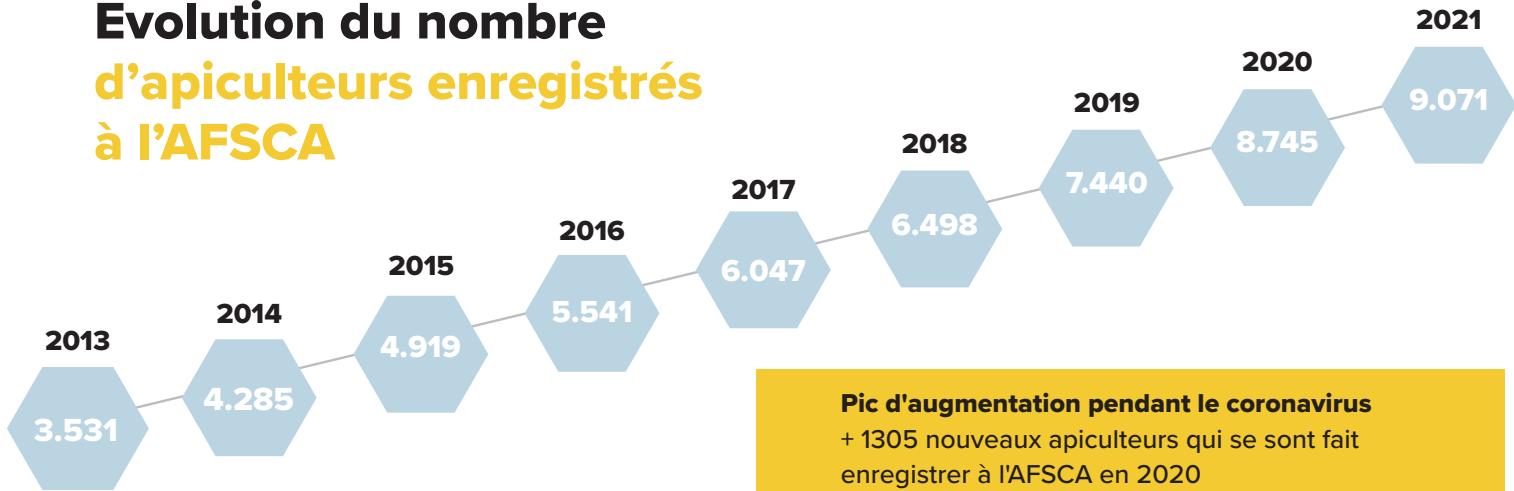

Les apiculteurs en Belgique

Evolution du nombre d'apiculteurs enregistrés à l'AFSCA